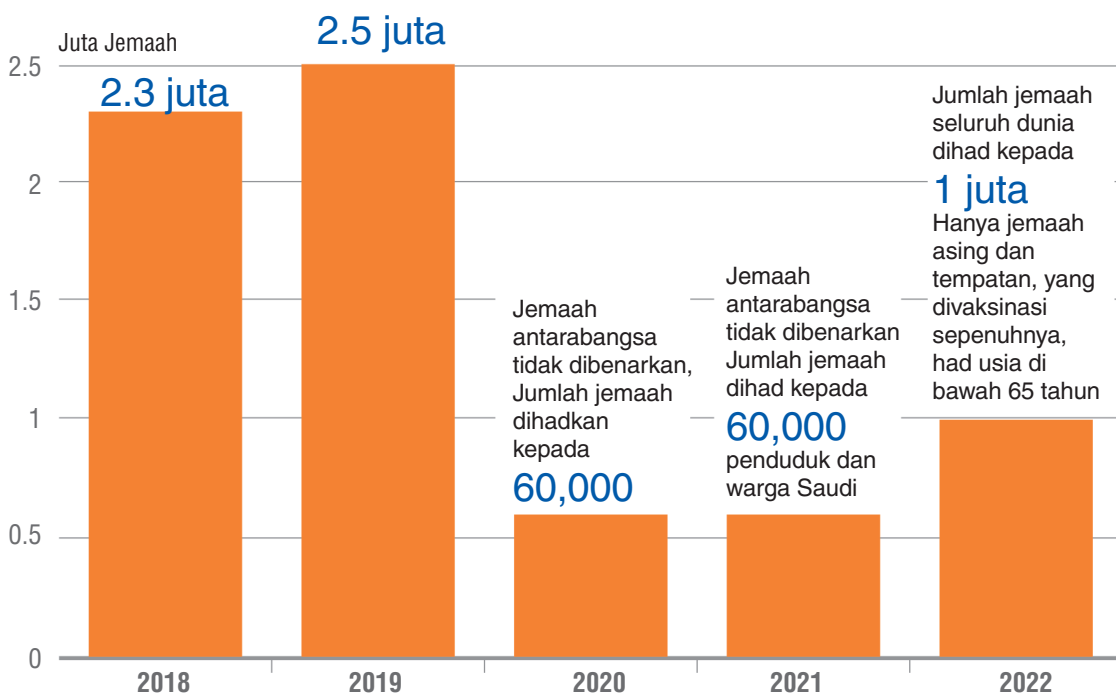

Rekod Tahunan Jumlah Jemaah Haji 2018 - 2022

Kad Haji Bijak

Serasi dengan piawaian teknikal dan keselamatan

Maklumat Tepat

Kad selamat bijak mengandungi semua maklumat peribadi dan tempat penginapan jemaah dan dihubungkan dengan pendaftaran bijak Haji (Kad Bijak Shaaer)

Kod Respons Pantas

Ia digunakan untuk memuat turun pendaftaran Haji bijak

Kod bar 1D (satu dimensi)

Ia boleh diimbas kakitangan untuk mengesahkan maklumat jemaah

Pengesahan Tempat Penginapan Jemaah

Setiap kad mempunyai kod warna yang menghubungkan jemaah dengan tempat penginapan di tapak suci