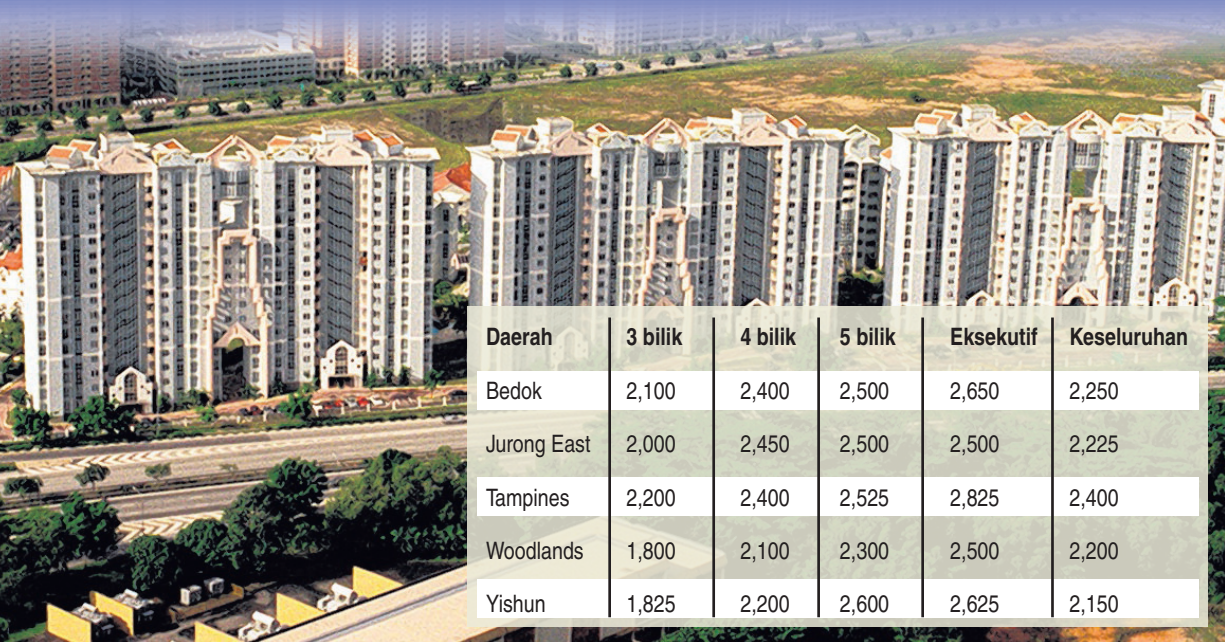

KADAR SEWA BAGI BEBERAPA ESTET(\$)

Daerah	3 bilik	4 bilik	5 bilik	Eksekutif	Keseluruhan
Bedok	2,100	2,400	2,500	2,650	2,250
Jurong East	2,000	2,450	2,500	2,500	2,225
Tampines	2,200	2,400	2,525	2,825	2,400
Woodlands	1,800	2,100	2,300	2,500	2,200
Yishun	1,825	2,200	2,600	2,625	2,150