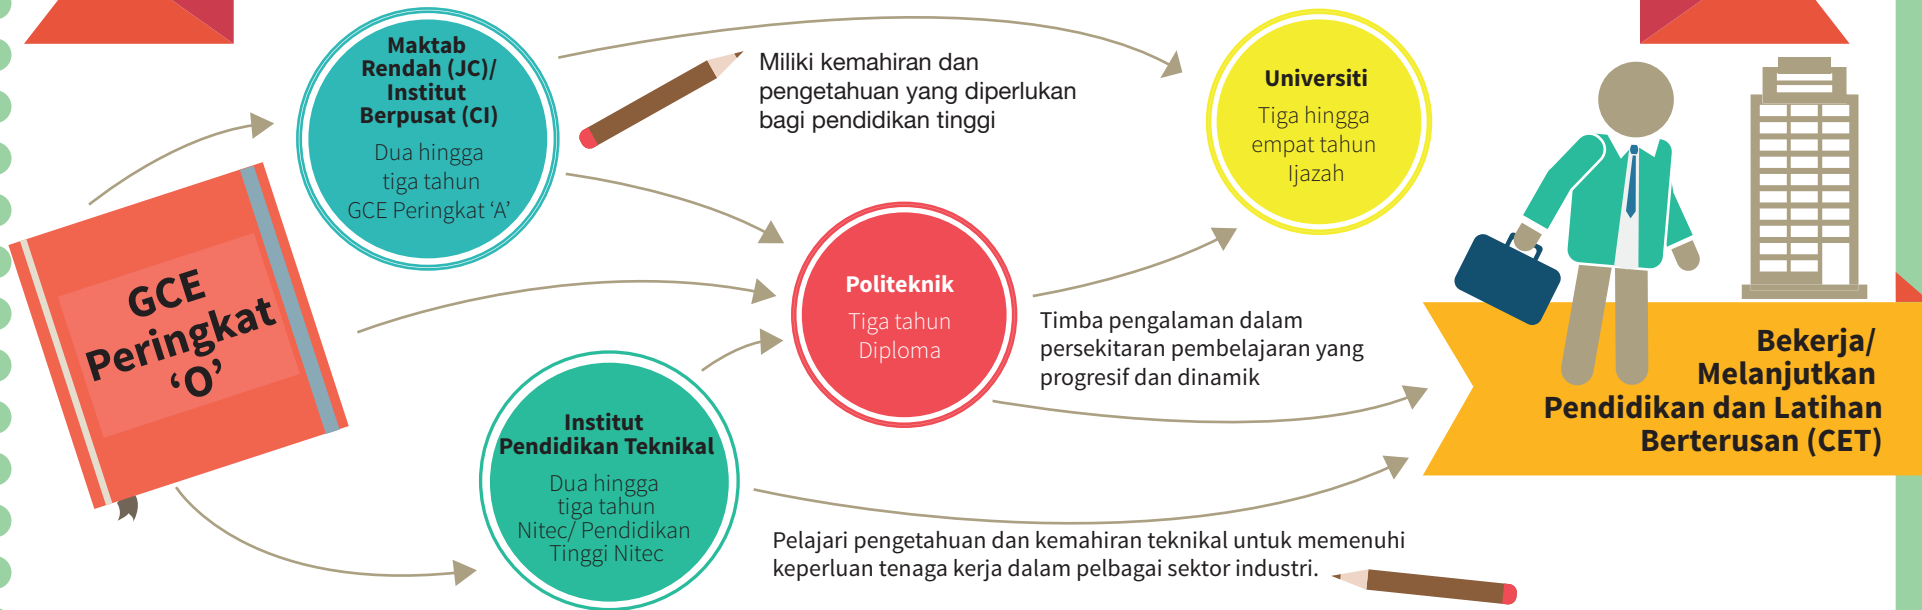

BERBILANG LALUAN BAGI PELAJAR GCE PERINGKAT 'O'

BAGAIMANA MEMOHON

**MAKTAB RENDAH/
INSTITUT BERPUSAT**

Agregat L1R5

20 atau kurang bagi JC

- Pendaftaran Kemasukan Bersama (JAE)

Agregat L1R4

20 atau kurang bagi CI

- Pendaftaran Kemasukan Langsung ke Sekolah -JC (DSA-JC)

POLITEKNIK

- Pendaftaran Kemasukan Bersama (JAE)
- Pendaftaran Kemasukan Khas Bersama Politeknik (JPSAE)
- Pendaftaran Kemasukan Langsung ke Politeknik