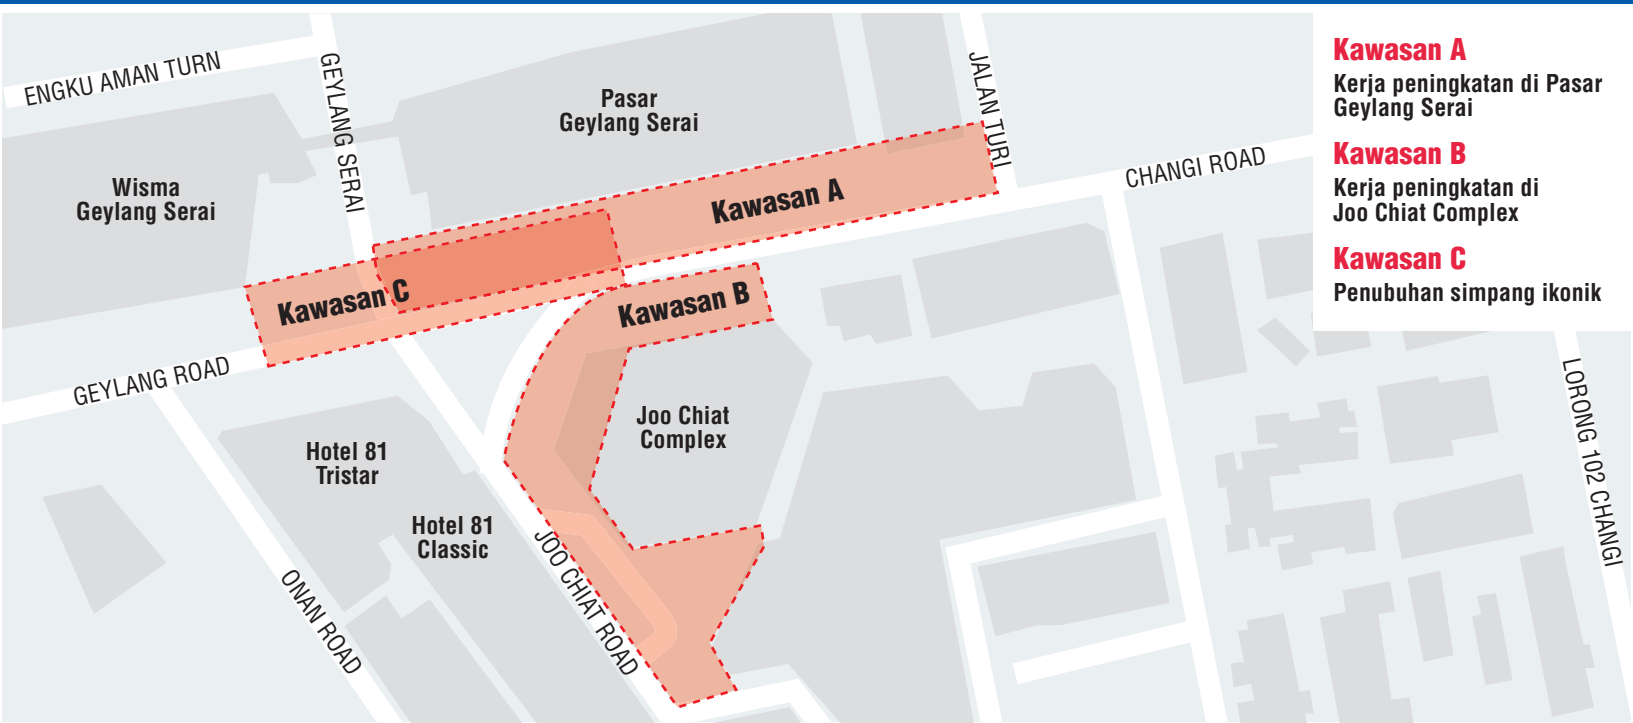

# PERTANDINGAN REKA BENTUK JALUR BUDAYA GEYLANG SERAI

## **Kawasan A**

Kerja peningkatan di Pasar Geylang Serai

## **Kawasan B**

Kerja peningkatan di Joo Chiat Complex

## **Kawasan C**

Penubuhan simpang ikonik