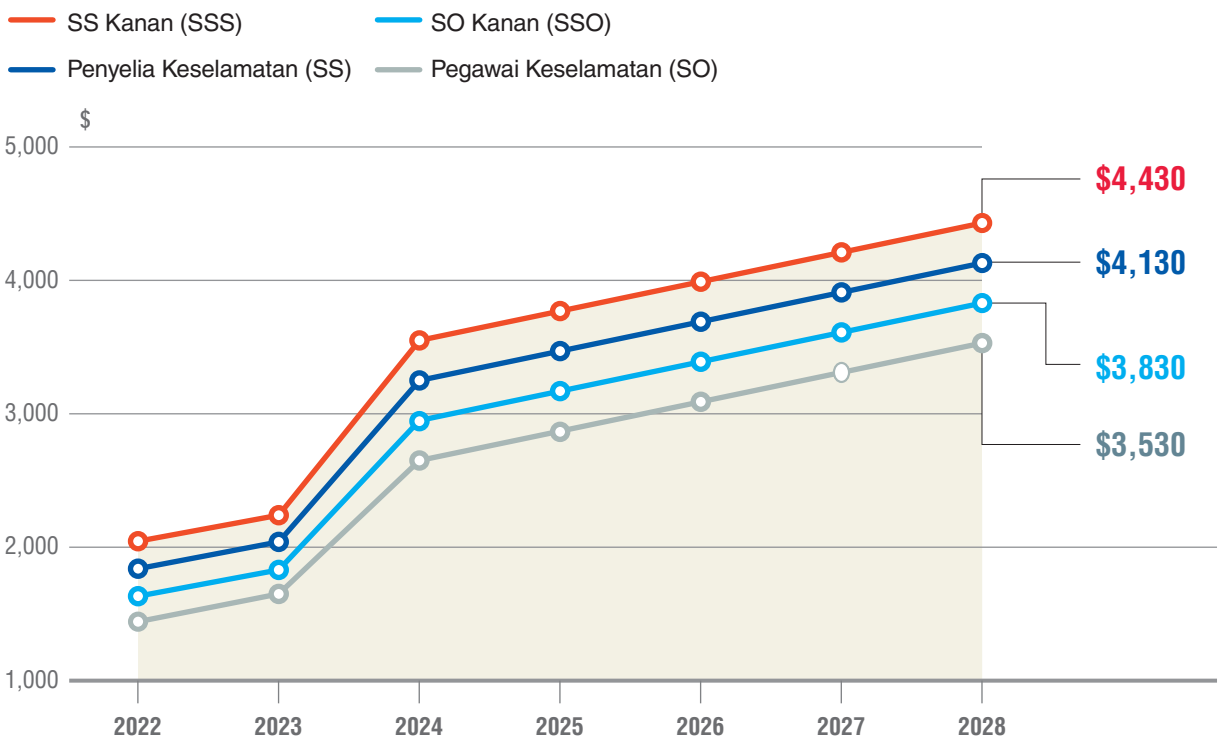

GAJI ASAS PWM BAGI SEKTOR KESELAMATAN PRIVET

Berkuat kuasa mulai 1 Januari setiap tahun