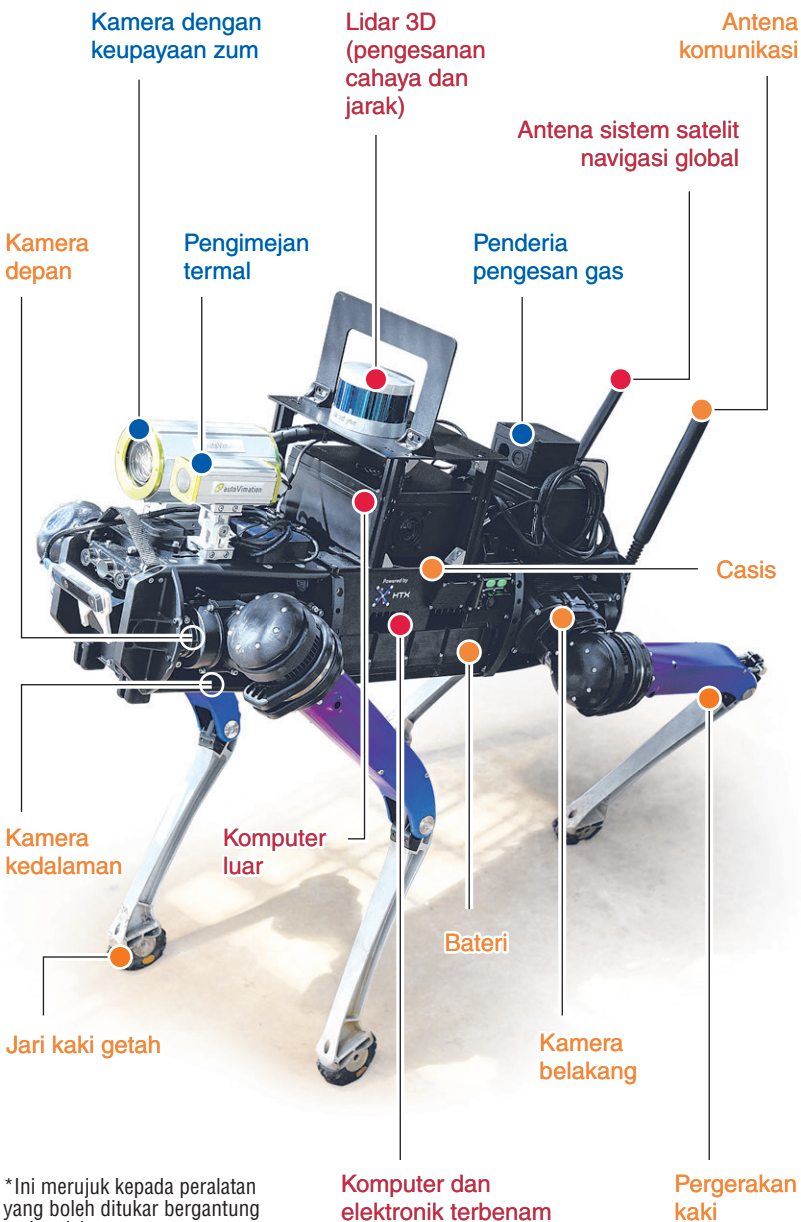

# CIRI-CIRI ROVER-X

● Muatan lain yang berfungsi\*

● Ciri-ciri pintar

● Komponen platform

\*Ini merujuk kepada peralatan yang boleh ditukar bergantung pada misi.